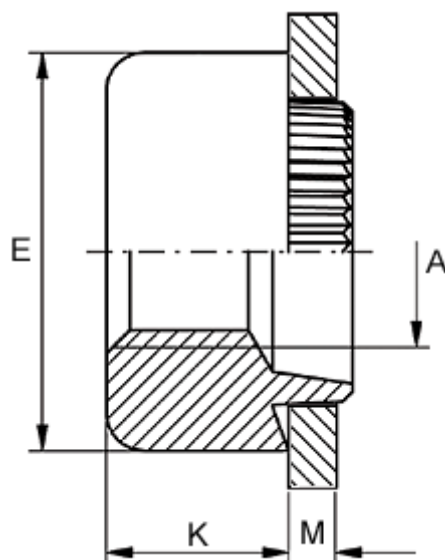

Varenummer: 12704000025100  
Beskrivelse: KLEE-coil 704 000 025.100  
M2,5 stål uhærdet

## Mål

Anbefalet huldia. for ekstrem belastning	= 5.8
Anbefalet huldia. for normal brug	= 6.0
Højde K	= 3.2
Indvendigt gevind A	= M2,5
Pladetykkelse M	= 0,9 til 1,0
Udvendig diameter E	= 8.0